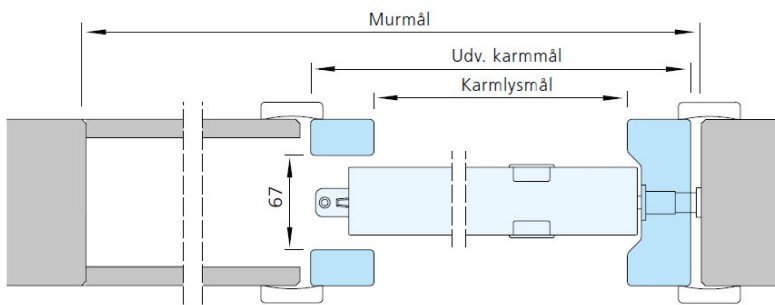

## EKSTRAUDSTYR

---

Kan leveres med Daloc Linea-mønster, lås, glasåbning, synkronbeslag, pocketkarm m.m.

## DOBBELTFLØJET DØR

---

Dørbled og karm fremstilles på samme måde som tilsvarende enkeltfløjet dør. Midtersamlingen ved skydedøre udstyres ikke med anslag, idet hvert dørbled fungerer separat.

**SKITSER**