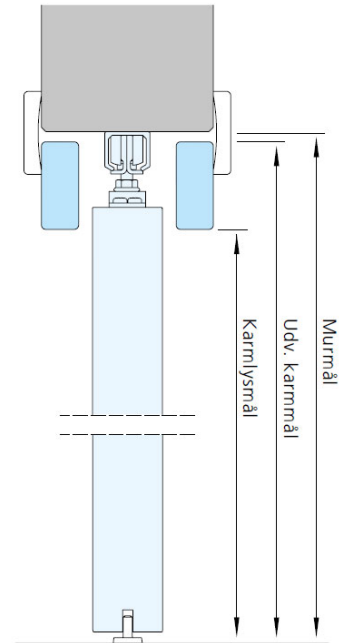

## EKSTRAUDSTYR

---

Kan leveres med Daloc Linea-mønster, lås, glasåbning, synkronbeslag, pocketkarm m.m.

## DOBBELTFLØJET DØR

---

Dørbled og karm fremstilles på samme måde som tilsvarende enkeltfløjet dør. Midtersamlingen ved skydedøre udstyres ikke med anslag, idet hvert dørbled fungerer separat.

**SKITSER**